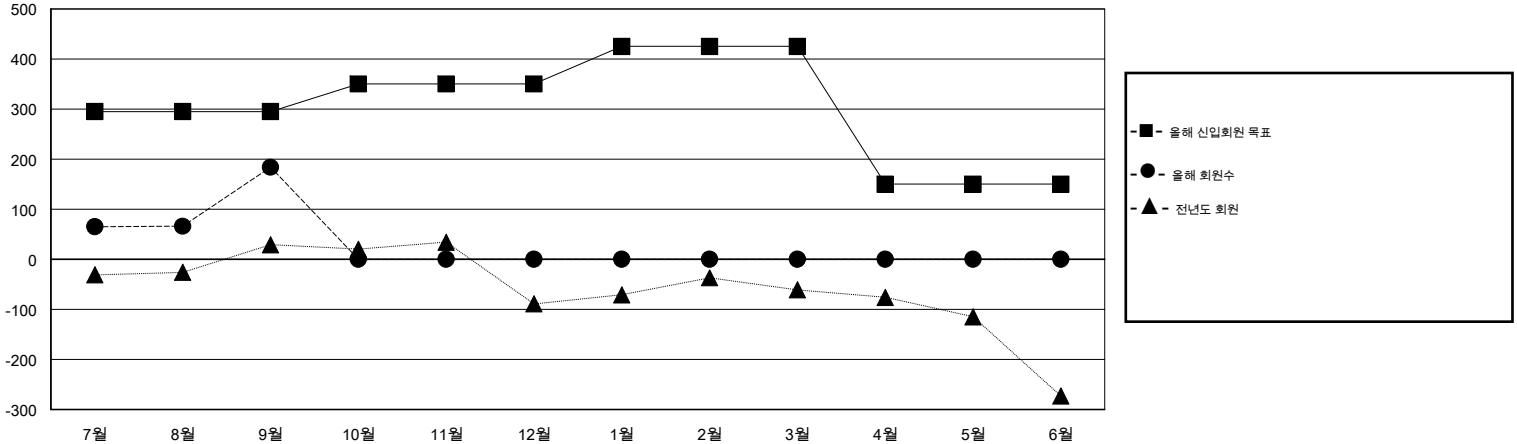

MONTHLY MEMBERSHIP PROGRESS REPORT

District 354 B

Results as of: 9/30/2014

GMT: JUNG YUL CHOI

장소 REPUBLIC OF KOREA

현장지역 GMT 5

클럽					회원 1인당				
결과- 2014-2015					결과- 2014-2015				
사분기	신생클럽 목표	신생클럽	해산된 클럽	순 증감/감소	사분기	신입회원 목표	추가된 차터 및 신입 회원	퇴회 회원	순 증감/감소
7월/8월/9월	1	1	0	1	7월/8월/9월	295	371	187	184
10월/11월/12월	1	0	0	0	10월/11월/12월	55	0	0	0
1월/2월/3월	1	0	0	0	1월/2월/3월	75	0	0	0
4월/5월/6월	0	0	0	0	4월/5월/6월	-275	0	0	0

목표 및 누적 신생클럽 수

목표 및 누적 회원수

해산된 클럽: 0	1명 이상의 신입회원을 등록한 74 CLUBS OF 169	성별 분포
		남성 5,012 (80.06%)
		여성 1,248 (19.94%)
퇴회회원	여기에 클릭하여 현황보고 내용 검토	가족단위 회원 0
작고 2		세대주 0
클럽해산 0		비 세대주 0
기타 185		
합계 187		