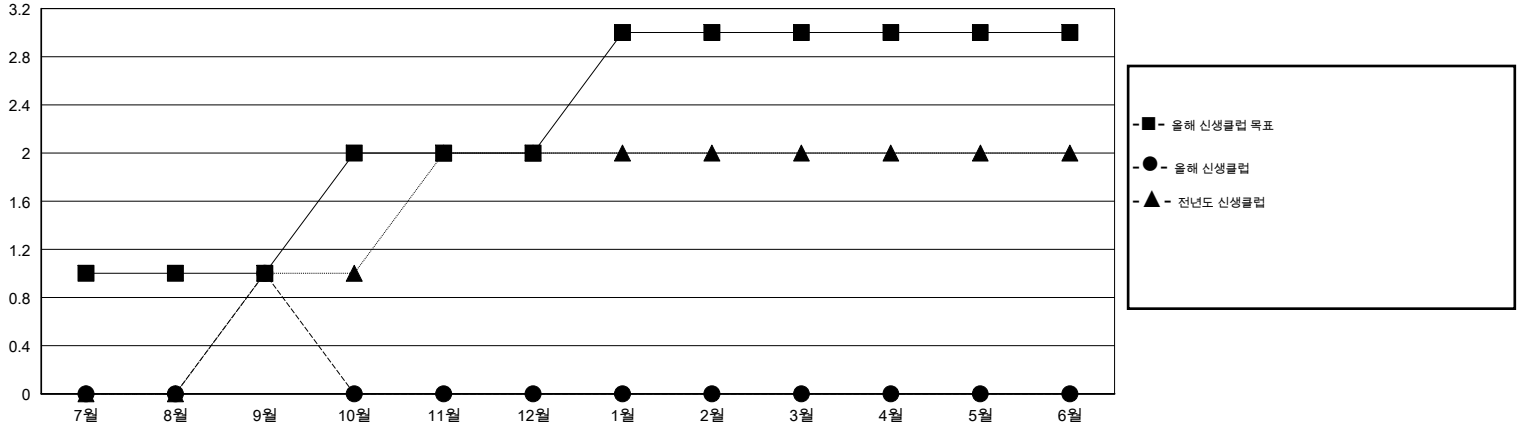

MONTHLY MEMBERSHIP PROGRESS REPORT

District 354 B

Results as of: 9/30/2014

GMT: JUNG YUL CHOI

장소 REPUBLIC OF KOREA

현장지역 GMT 5

클럽					회원 1인당				
결과- 2014-2015					결과- 2014-2015				
사분기	신생클럽 목표	신생클럽	해산된 클럽	순 증감/감소	사분기	신입회원 목표	추가된 차터 및 신입 회원	퇴회 회원	순 증감/감소
7월/8월/9월	1	1	0	1	7월/8월/9월	295	371	187	184
10월/11월/12월	1	0	0	0	10월/11월/12월	55	0	0	0
1월/2월/3월	1	0	0	0	1월/2월/3월	75	0	0	0
4월/5월/6월	0	0	0	0	4월/5월/6월	-275	0	0	0

목표 및 누적 신생클럽 수

목표 및 누적 회원수

해산된 클럽: 0	1명 이상의 신입회원을 등록한 74 CLUBS OF 169	성별 분포
		남성 5,012 (80.06%)
		여성 1,248 (19.94%)
퇴회회원	여기에 클릭하여 현황보고 내용 검토	가족단위 회원 0
작고 2		세대주 0
클럽해산 0		비 세대주 0
기타 185		
합계 187		